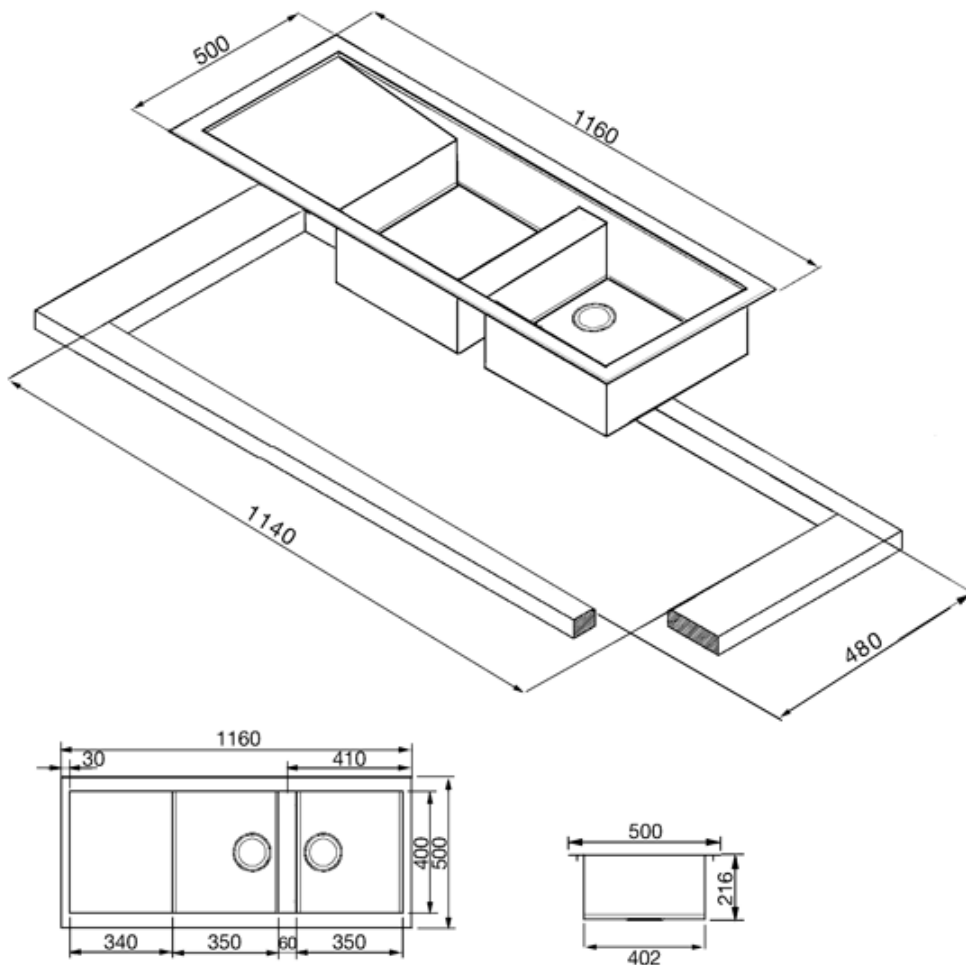

LQ116DSK

116 CM DUBBEL VASK I ROSTFRITT STÅL
MED AVRINNINGSBÄNK
EXTRA LÅG PROFIL

Vask djup: 2 x 210 mm
Mått för vask: 350 x 400 mm
Avrinning: 2 x 3,5 "

STANDARDTILLBEHÖR:
bräddavlopp, korgventil, packningar,
fästklämmor, vattenlås för diskmaskin

Finns med avrinningsbänk på höger eller vänster sida

VERSIONER

- LQ116DFSK - För planmontering

LQ116DSK

116 CM DUBBEL VASK I ROSTFRI TT STÅL
MED AVRINNINGSBÄNK
EXTRA LÅG PROFIL

SMEG SVERIGE AB
Dockplatsen 1
SE 211 19
MALMÖ
Tel: +46 (0) 40 669 54 90